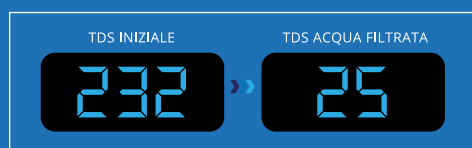

Rubinetto Digital Monitoraggio della qualità dell'acqua in tempo reale.

Il pratico display sul rubinetto vi permetterà di verificare istantaneamente il **valore del residuo fisso (TDS)** presente nella vostra acqua.