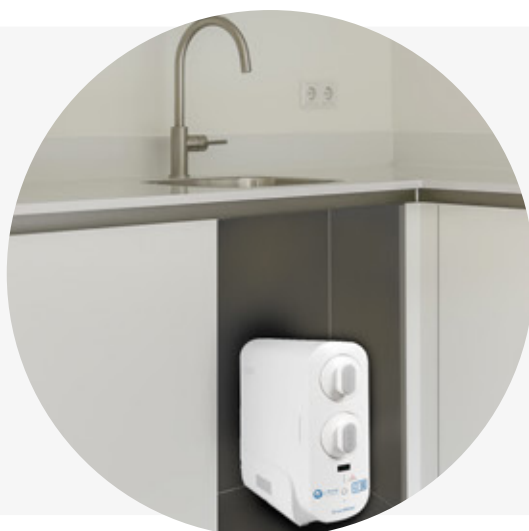

SmartWater è l'innovativo **depuratore d'acqua di MondoAcqua** che rivoluziona il concetto dei tradizionali impianti per uso domestico, grazie ad un **design minimal** e alla **semplificazione dei processi** di cambio filtro.

Bello, piccolo e funzionale

Design minimal capace di adattarsi ad ogni cucina

SmartWater è integrabile in ogni cucina, grazie alle **dimensioni compatte: 435 mm x 160 mm x 400 mm**.

Il nostro **depuratore è bello** grazie alla scocca di qualità che gli conferisce un design minimalista.